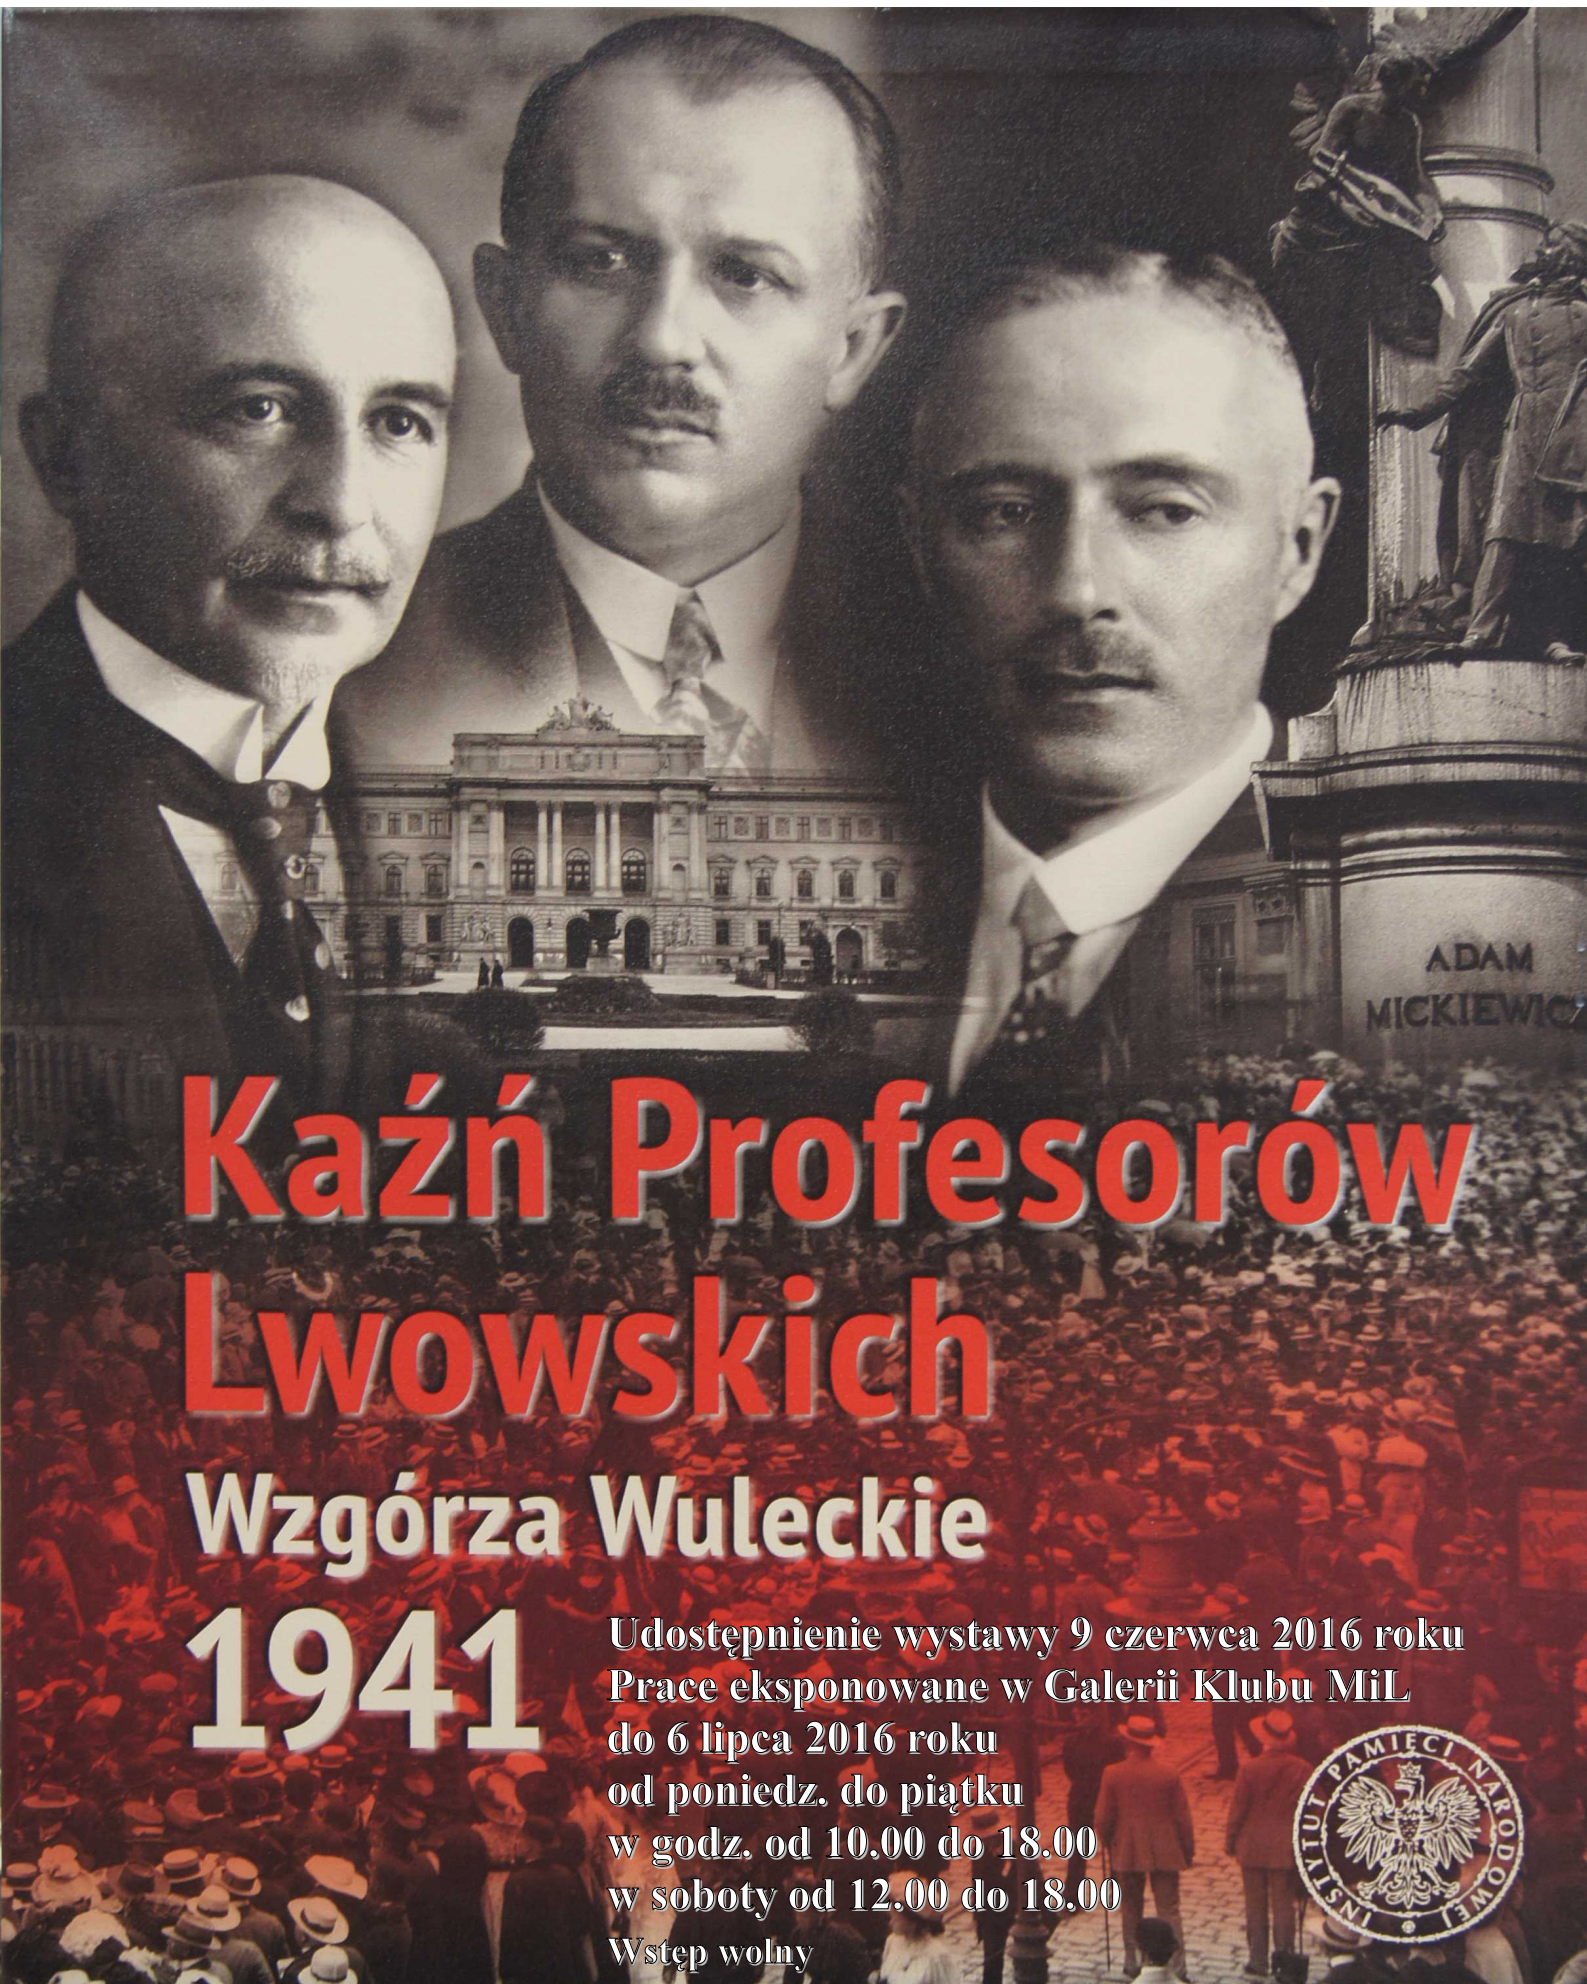

Klub Muzyki i Literatury

Wrocław, pl. Gen. T. Kościuszki 10

www.klubmil.pl

Każń Profesorów Lwowskich

Wzgórza Wuleckie

1941

Udostępnienie wystawy 9 czerwca 2016 roku
Prace eksponowane w Galerii Klubu MiL
do 6 lipca 2016 roku
od poniedz. do piątku
w godz. od 10.00 do 18.00
w soboty od 12.00 do 18.00
Wstęp wolny